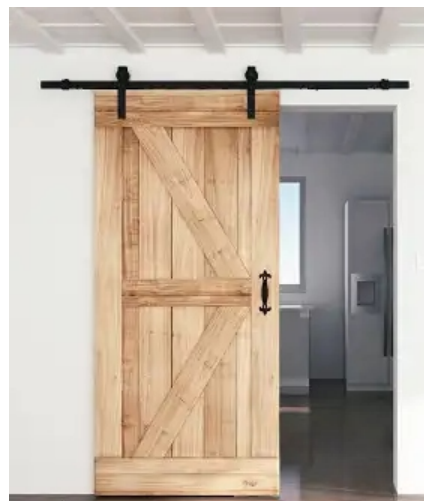

Плъзгане York с плавно, черно,
за дебелина от до 45 мм панел