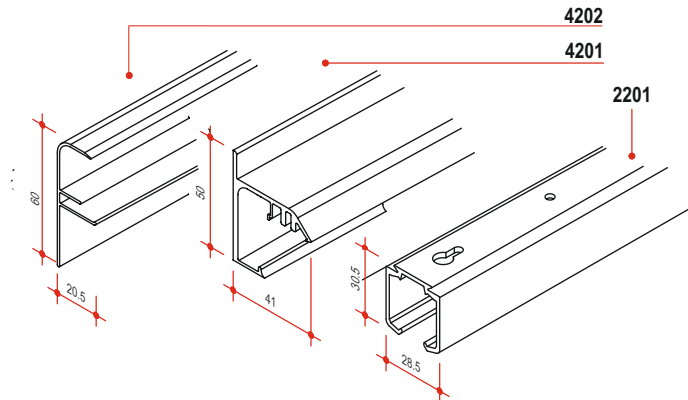

Техническа спецификация при релса **2201**, профил за монтаж на стена пред отвор **4201** и декоративен капак **4202**