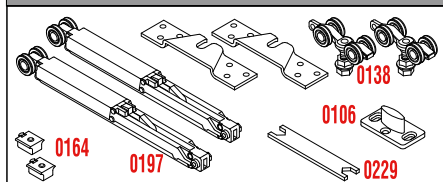

Механизъм за интериорна плъзгаща плътна врата с плавно отваряне и затваряне Серия 1000

/комплект за отвор 1 метър, до 40 кг врата - от 279,00 лв с ДДС/

KIT 0138-0197 - MAX 40 KG