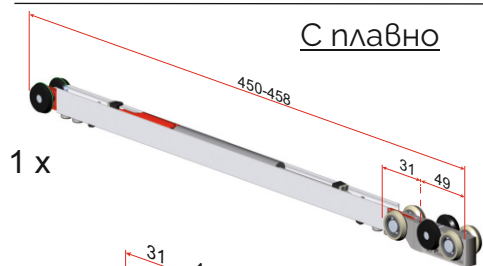

Плъзгаща система **ESBERG** с за интериорна плътна врата с плавно отваряне и затваряне, части

Монтаж на таван

Релса монтаж таван
Код: 02-2201/A
Цена: 41,00 лв/м с ДДС

Покриващ капак релса 2201
Код: 02-4286/A
Цена: 50,00 лв/м с ДДС

Монтаж на стена

Профил за монтаж на стена за релса 2201
Код: 02-4204/41/A
Цена: 61,80 лв/м с ДДС

Винт за монтаж на релса 2201 към профил монтаж на стена 4204
Код: 02-2296
Цена: 0,67 лв/бр с ДДС

Стр. капачки за релса 2201+4204
Код: 02-4211/GO
Цена: 3,85 лв/к-т с ДДС

С плавно

Количка с амортизатор до 100 кг
Код: 02-5669/S
Цена: 125,90 лв с ДДС

или
Количка с амортизатор до 80 кг
Код: 02-5669
Цена: 98,00 лв с ДДС

Количка Код: 02-5666
Цена: 31,90 лв с ДДС

Активатор/стопер за плавно
Код: 02-5667
Цена: 5,40 лв с ДДС

Стопер еластичен
Код: 02-2467
Цена: 3,90 лв с ДДС

Без плавно

2 x Количка Код: 02-5666
Цена: 31,90 лв с ДДС

2 x Адаптор за количка 5666 /за БЕЗ плавно за стопер със задържане/
Код: 02-5636
Цена: 1,50лв с ДДС

2 x Стопер със задържане /за БЕЗ плавно/
Код: 02-2207
Цена: 3,90 лв с ДДС

Планка за плътна врата /странично/
Код: 02-2209
Цена: 3,60 лв с ДДС

ИЛИ

Планка за плътна врата /надлъжно/
Код: 02-2200
Цена: 3,60 лв с ДДС

2 x Шпилка Код: 02-M8x35
Цена: 3,90 лв с ДДС

2 x Шпилка Код: 02-2200/PC
Цена: 4,90 лв с ДДС

1 x Подов водач Код: 02-2206/R
Цена: 2,25 лв с ДДС