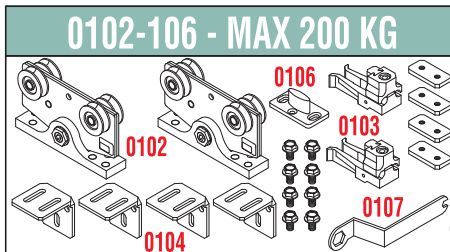

Механизъм за интериорна плъзгаща плътна врата до 200 кг Серия 1000

/комплект за отвор 1 метър, до 200 кг врата - 357,40 лв с ДДС/

Legenda KIT / Kit Legend

0101	Carrello con 2 cuscinetti <i>Truck with 2 ball-bearings</i>
0102	Carrello con 4 cuscinetti <i>Truck with 4 ball-bearings</i>
0103	Fermo superiore <i>Upper stopper</i>
0104	Staffa a parete regolabile <i>Adjustable wall bracket</i>
0105	Guida inferiore regolabile <i>Adjustable lower runner</i>
0106	Guida inferiore fissa <i>Fixed lower runner</i>
0107	Chiave di regolazione mm 7-16 <i>Adjusting spanner mm 7-16</i>

Legenda altri componenti Legend other items

0100		Profilo alluminio superiore <i>Upper aluminium profile</i>
0251		Profilo alluminio inferiore per art.0106 <i>Lower aluminium profile for art.0106</i>