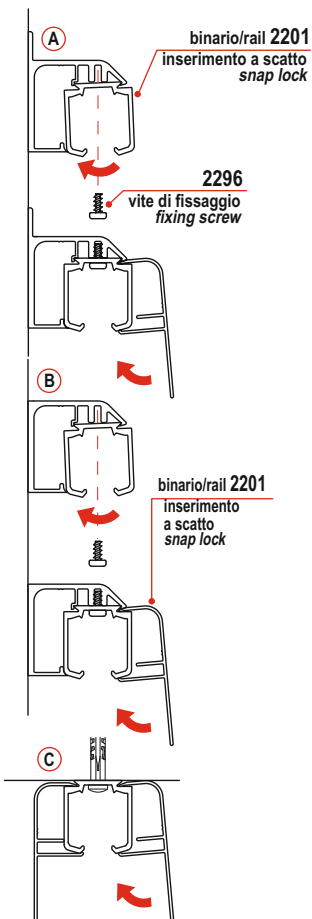

Техническа спецификация при релса **2201**, профил за монтаж на стена пред отвор **4201** и декоративен капак **4202**