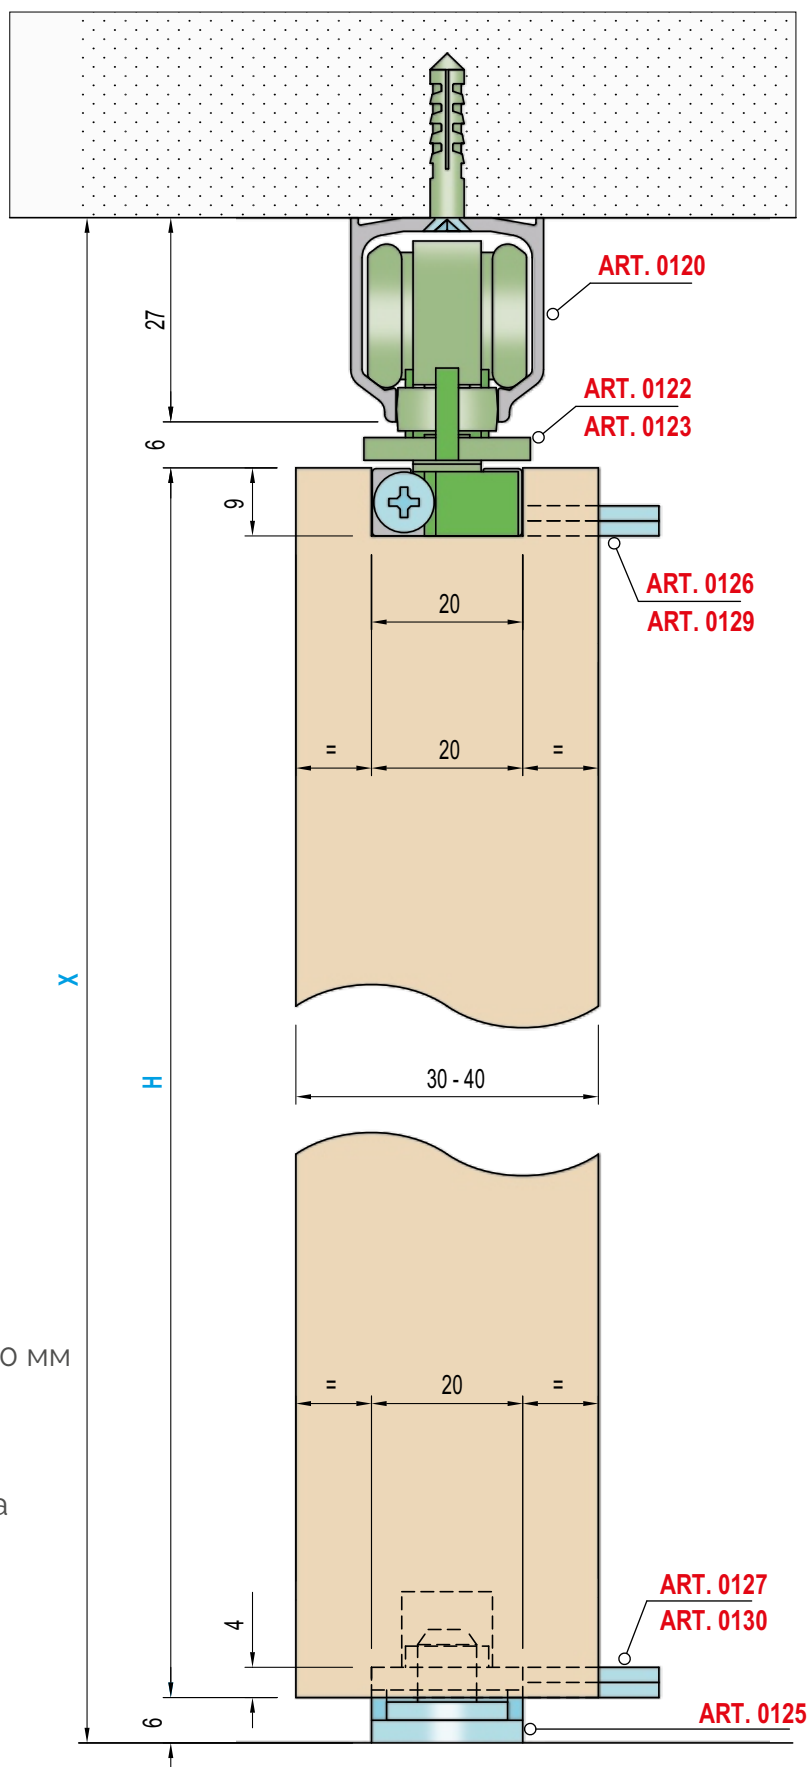

Комплект за 1 врата хармоника деб. до 40 мм

ког: 742-0133P - 67,40 лв

Релса за плъзгане за врата хармоника на
2 метра, на метър, елуксация

ког: 742-0120AF - 32,80 лв/м