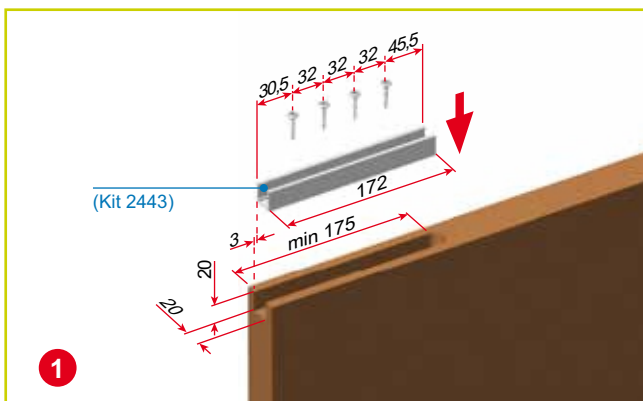

Цени на компоненти:

Комплект елементи за 1 врата до 130 кг -

Код: 02-5670/130 - 394,00лв. с ДДС

/Комплектът НЕ включва дръжка/

5670/130

Art. List: 5666/S x1 | 5669/S x1 | 2467 x2 | 2443/56 x2 | 5667 x2 | 2206/R x1
244/C x1 | 2090 x1 | 3308 x1