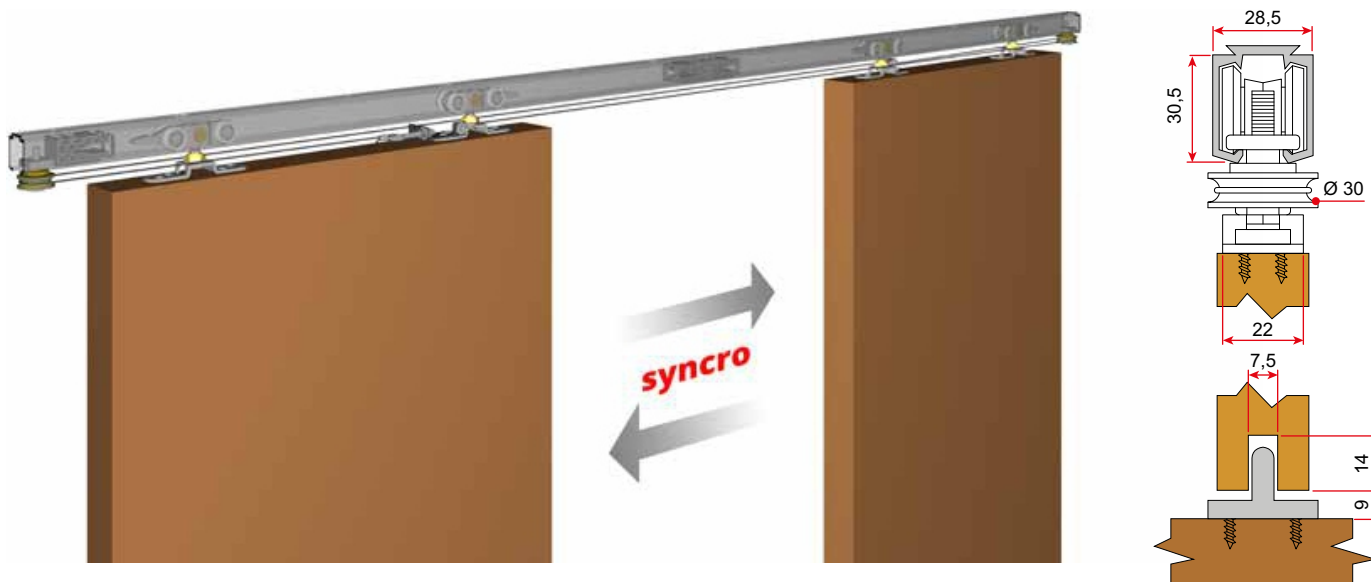

## Механизъм за интериорни плъзгащи плътни врати едновременно синхронно отваряне и затваряне

**/комплект за отвор 1 метър с 3 метра релса - 691,00 лв с ДДС/**

Подходяща релси за монтаж на стена /нужни са 3 метра релса със съответните профили за монтаж на стена,  
3 метра покриващ капак и комплект странични капачки, за 2 врати отвор 1 метър/  
/виж страница 2/