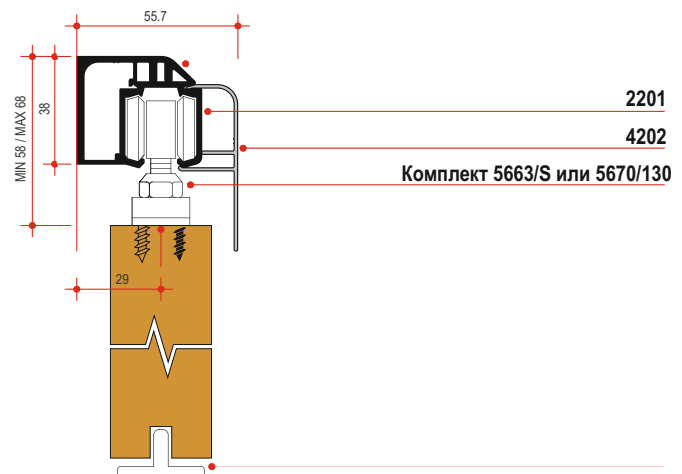

Техническа спецификация при релса **2201**, профил за монтаж на стена пред отвор **4201** и декоративен капак **4202**