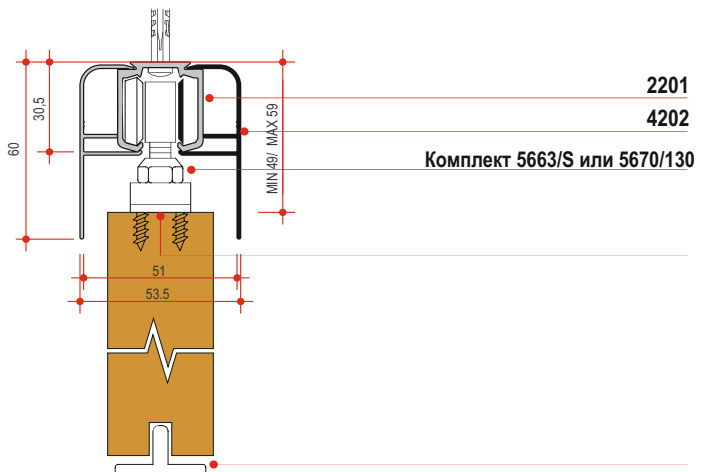

Техническа спецификация при релса **2201**, профил за монтаж на стена пред отвор **4201** и декоративен капак **4202**