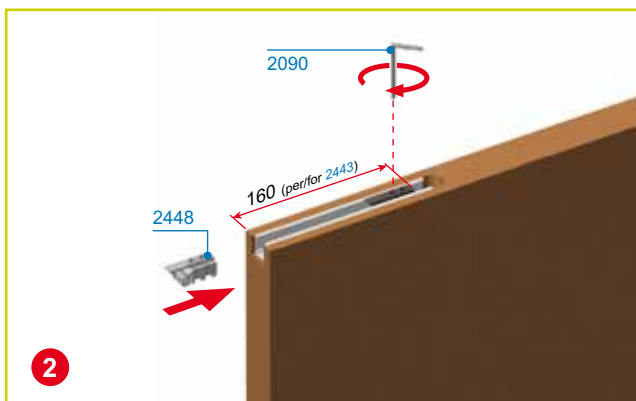

Цени на компоненти:

Комплект елементи за 1 врата до 130 кг -

Код: 02-5670/130 - 394,00лв. с ДДС

/Комплектът НЕ включва дръжка/

5670/130

Art. List: 5666/S x1 | 5669/S x1 | 2467 x2 | 2443/56 x2 | 5667 x2 | 2206/R x1
244/C x1 | 2090 x1 | 3308 x1