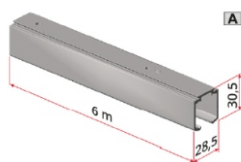

Плъзгаща система **ESBERG** с за интериорна плътна врата с плавно отваряне и затваряне, части

Монтаж на таван

Релса монтаж таван
Код: 02-2201/A
Цена: 41,00 лв/м с ДДС