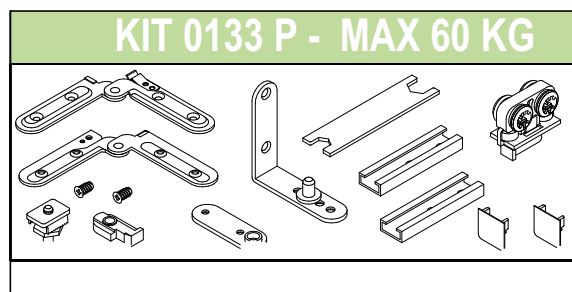

МЕХАНИЗМИ ЗА ИНТЕРИОРНИ СГЪВАЕМИ ВРАТИ СЕРИЯ 100

0122	Carrello superiore con rulli Upper truck with rollers
0123	Carrello superiore con cuscinetti Upper truck with roller-bearings
0124	Perno superiore Upper pin
0125	Perno inferiore Lower Pin
0126	Cerniera con molla per porta spessore 30 mm. Hinge with spring for door thickness 30 mm.
0127	Cerniera per porta spessore 30 mm. Hinge for door thickness 30 mm.
0128	Tappo terminale End-plug
0129	Cerniera con molla per porta spessore 40 mm. Hinge with spring for door thickness 40 mm.
0130	Cerniera senza molla per porta spessore 40 mm. Hinge for door thickness 40 mm. without spring
0229	Chiave di regolazione Adjusting spanner

Legenda altri componenti

0120		Profilo alluminio superiore Upper aluminium profile