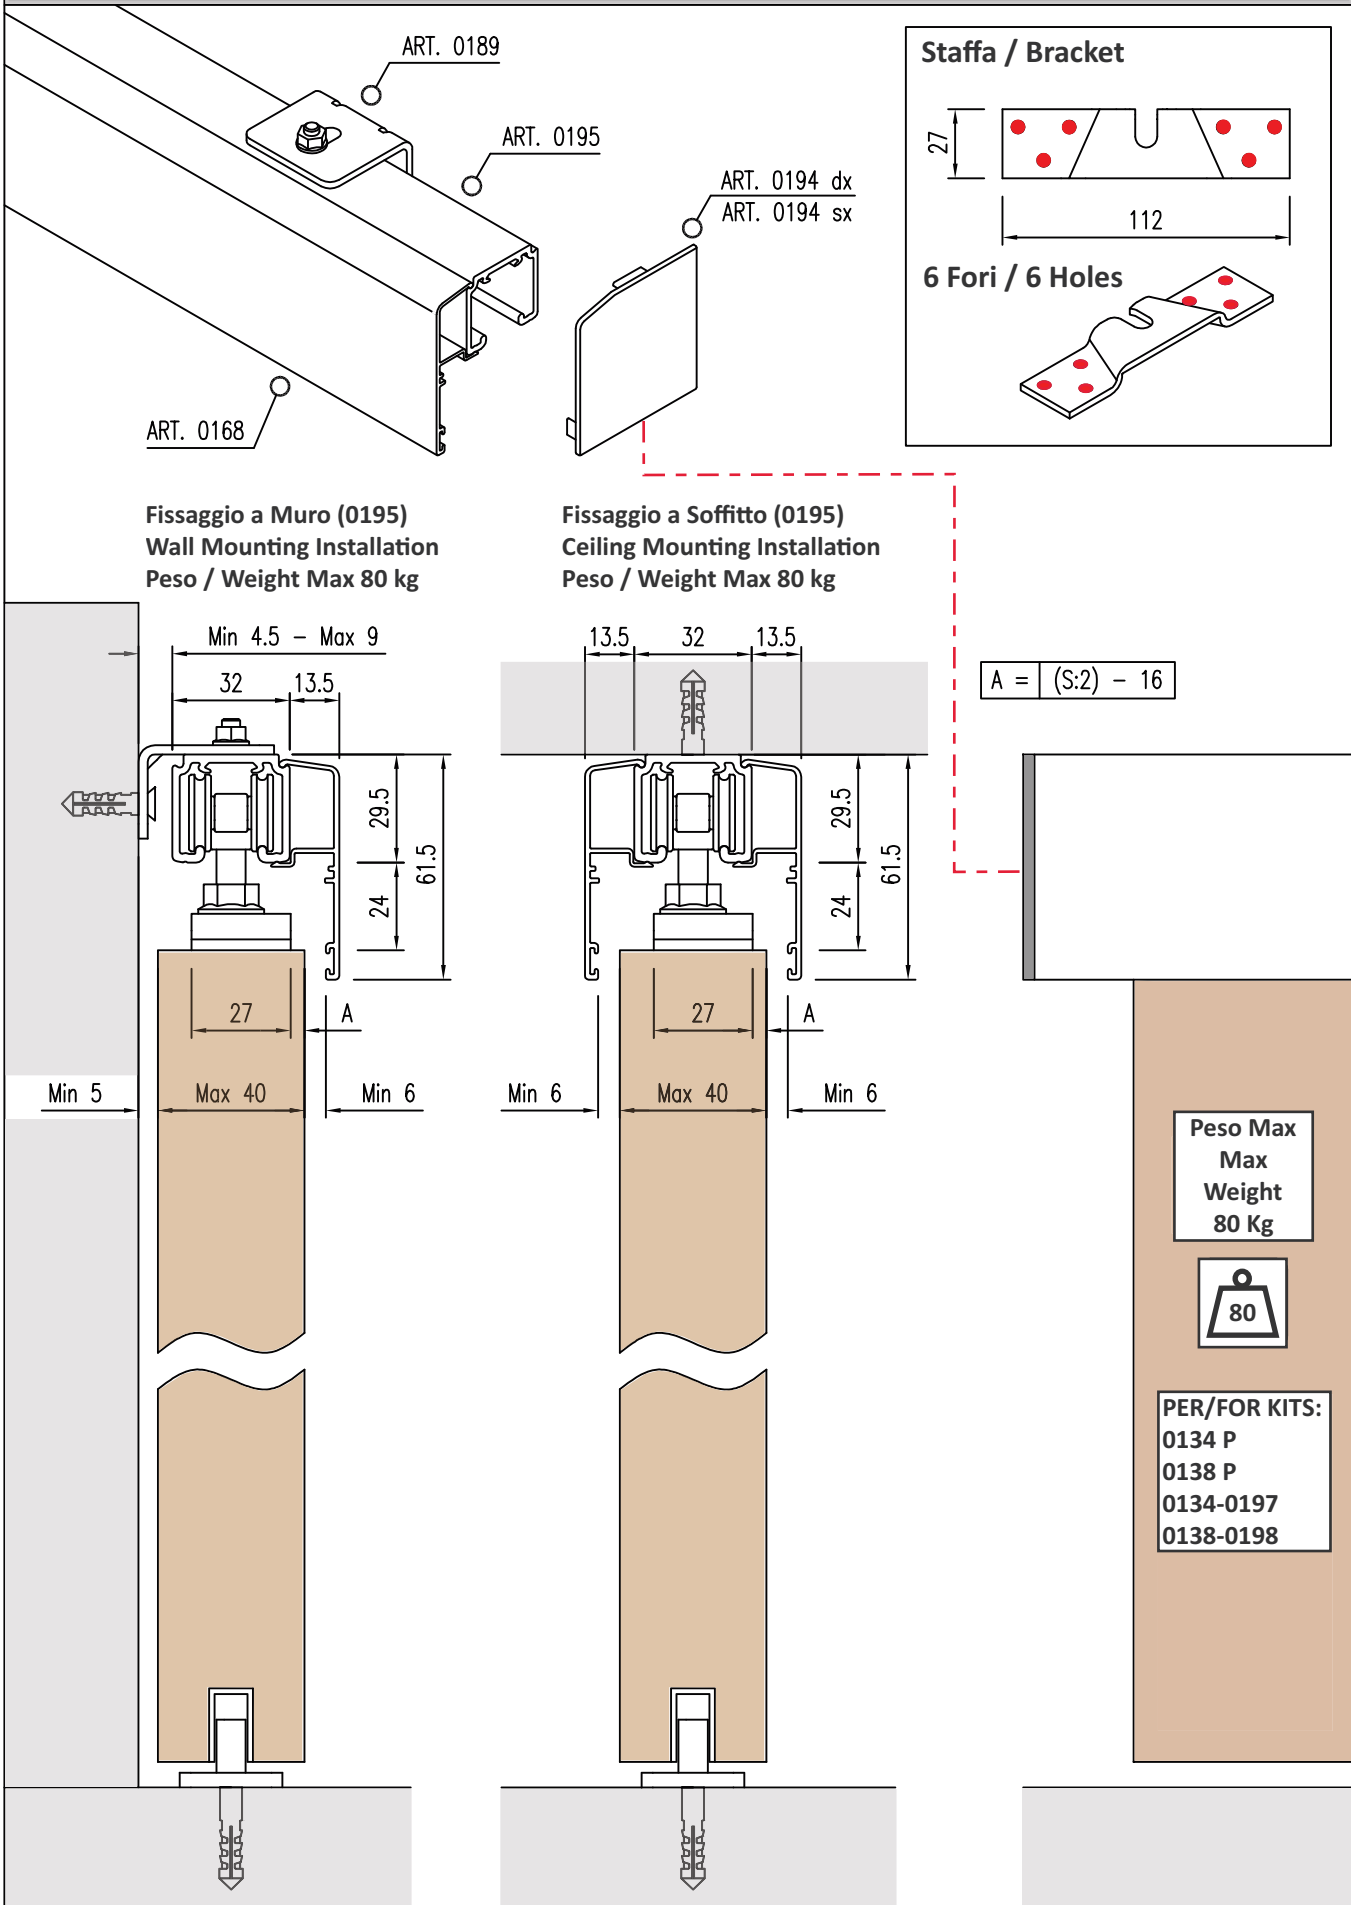

Serie 0100 Silent con Profilo copertura / Serie 0100 Silent With Cover profile