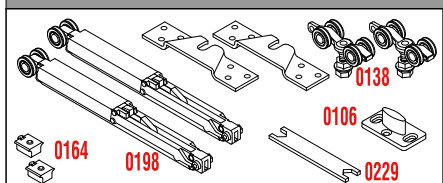

KIT 0138-0198 - MAX 100 KG

Kit Legend

0134	Carrello con 2 cuscinetti Truck with 2 ball-bearings
0138	Carrello con 4 cuscinetti Truck with 4 ball-bearings
0197	Decelerante fino a 40kg Soft Closing Stopper up to 40kg
0198	Decelerante fino a 100kg Soft Closing Stopper up to 100kg
0164	Attivatore Activator
0106	Guida inferiore fissa Fixed lower runner
0229	Chiave di regolazione mm 7-16 Adjusting spanner mm 7-16

Legend other items

0195	40/80kr	Profilo alluminio superiore Upper aluminium profile
0196	120kr	Profilo alluminio superiore Upper aluminium profile
0251		Profilo alluminio inferiore Lower aluminium profile
0189		Staffa a parete regolabile Adjustable wall bracket