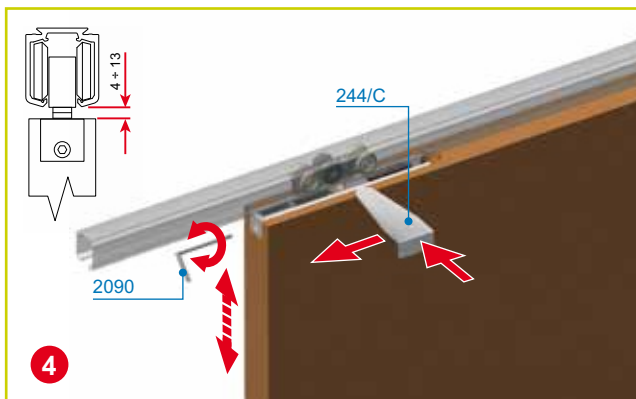

### Цени на компоненти:

Комплект елементи за 1 врата до 130 кг -

**Код: 02-5670/130 - 394,00лв. с ДДС**

**/Комплектът НЕ включва дръжка/**

**5670/130**

Art. List: 5666/S x1 | 5669/S x1 | 2467 x2 | 2443/56 x2 | 5667 x2 | 2206/R x1  
244/C x1 | 2090 x1 | 3308 x1