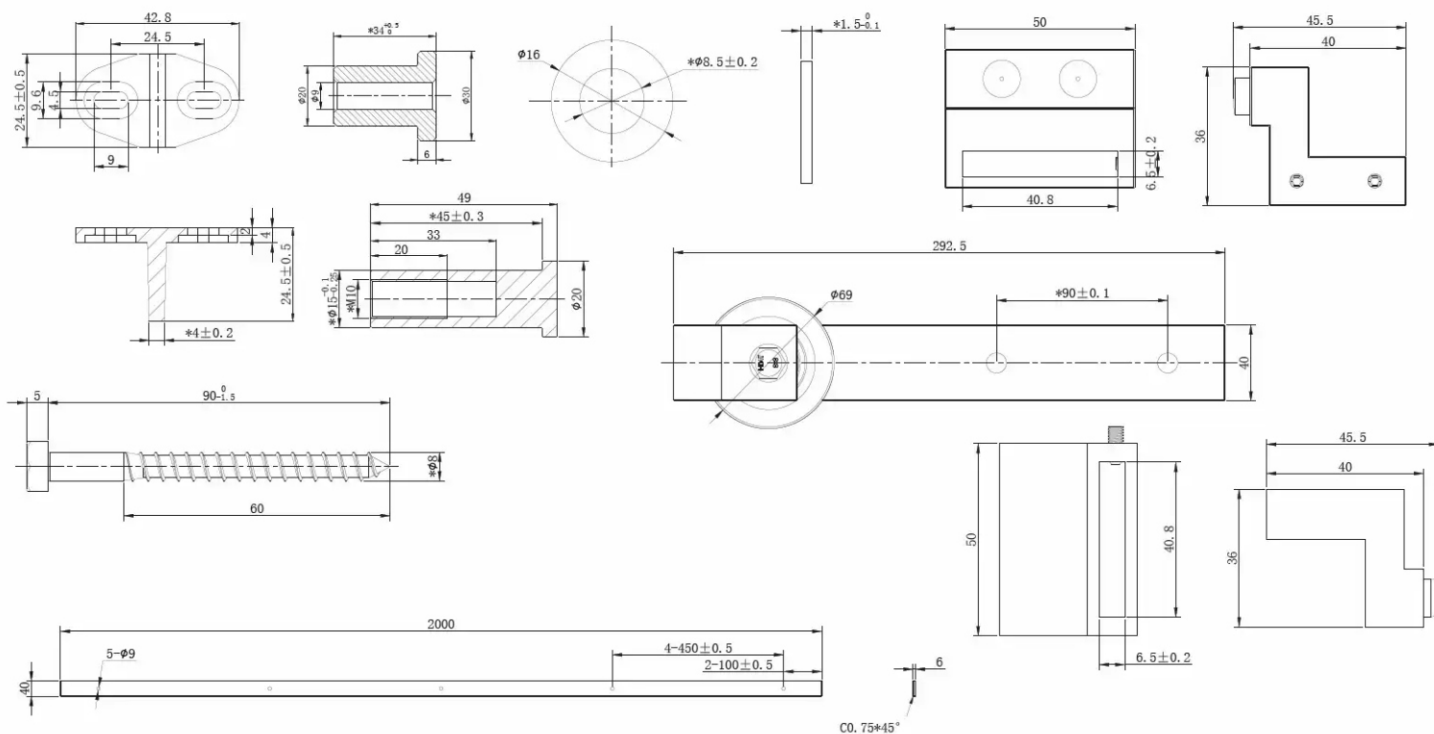

Плъзгаща врата система "York", за плътни врати, с плавно отваряне и затваряне, 35-80 кг, минимална ширина на вратата: 500 мм, максимална дебелина на врата: 45 мм, горна релса 2000 мм черна елуксация

Ког: 28.25.056-0 - 240,00 лв с ДДС

филм за монтаж:

<https://siso.dk/Files/Images/Ecom/Products/Animations/28.25.056.mp4>