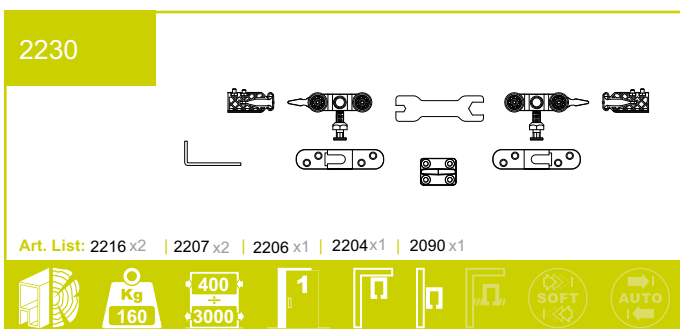

### Legenda altri componenti Legend other items

<b>0100</b>		Profilo alluminio superiore <i>Upper aluminium profile</i>
<b>0251</b>		Profilo alluminio inferiore per art.0106 <i>Lower aluminium profile for art.0106</i>

Комплект за врата до 200 кг -

**ког: 742-0102-106 - 173,60 лв**

Долен профил за вкопаване -

**ког: 742-0251GF - 8,75 лв/м**

Релса плъзгане до 200 кг. -

**ког: 742-0100AF - 87,50 лв/м - налична на 6 метра**

## Механизъм за интериорни плъзгащи плътни врати едновременно синхронно отваряне и затваряне

**/комплект за отвор 1 метър с 3 метра релса - 691,00 лв с ДДС/**

Подходяща релси за монтаж на стена /нужни са 3 метра релса със съответните профили за монтаж на стена,  
3 метра покриващ капак и комплект странични капачки, за 2 врати отвор 1 метър/  
/виж страница 2/