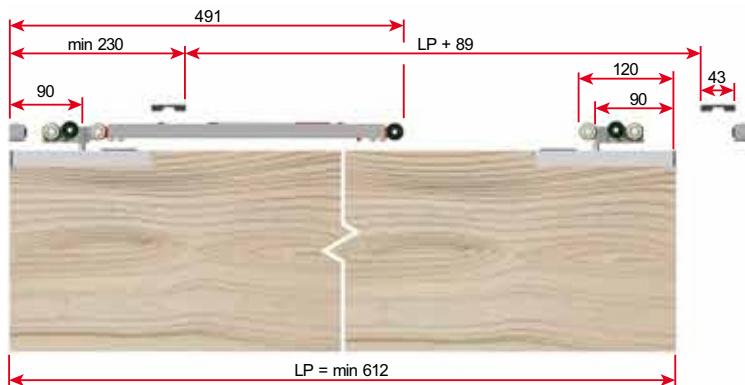

Плъзгаща система **ESBERG** с за интериорна плътна врата с плавно отваряне и затваряне , до 130 кг, до 4 мм между релсата и вратата, страничен резлаж

Цена за комплект за 1 плъзгаща врата с плавно отваряне, до 130 кг /2 метра релса/

Цена: **565,00 лв с ДДС** /без гръжка/

/минимална ширина на вратата 612 мм./