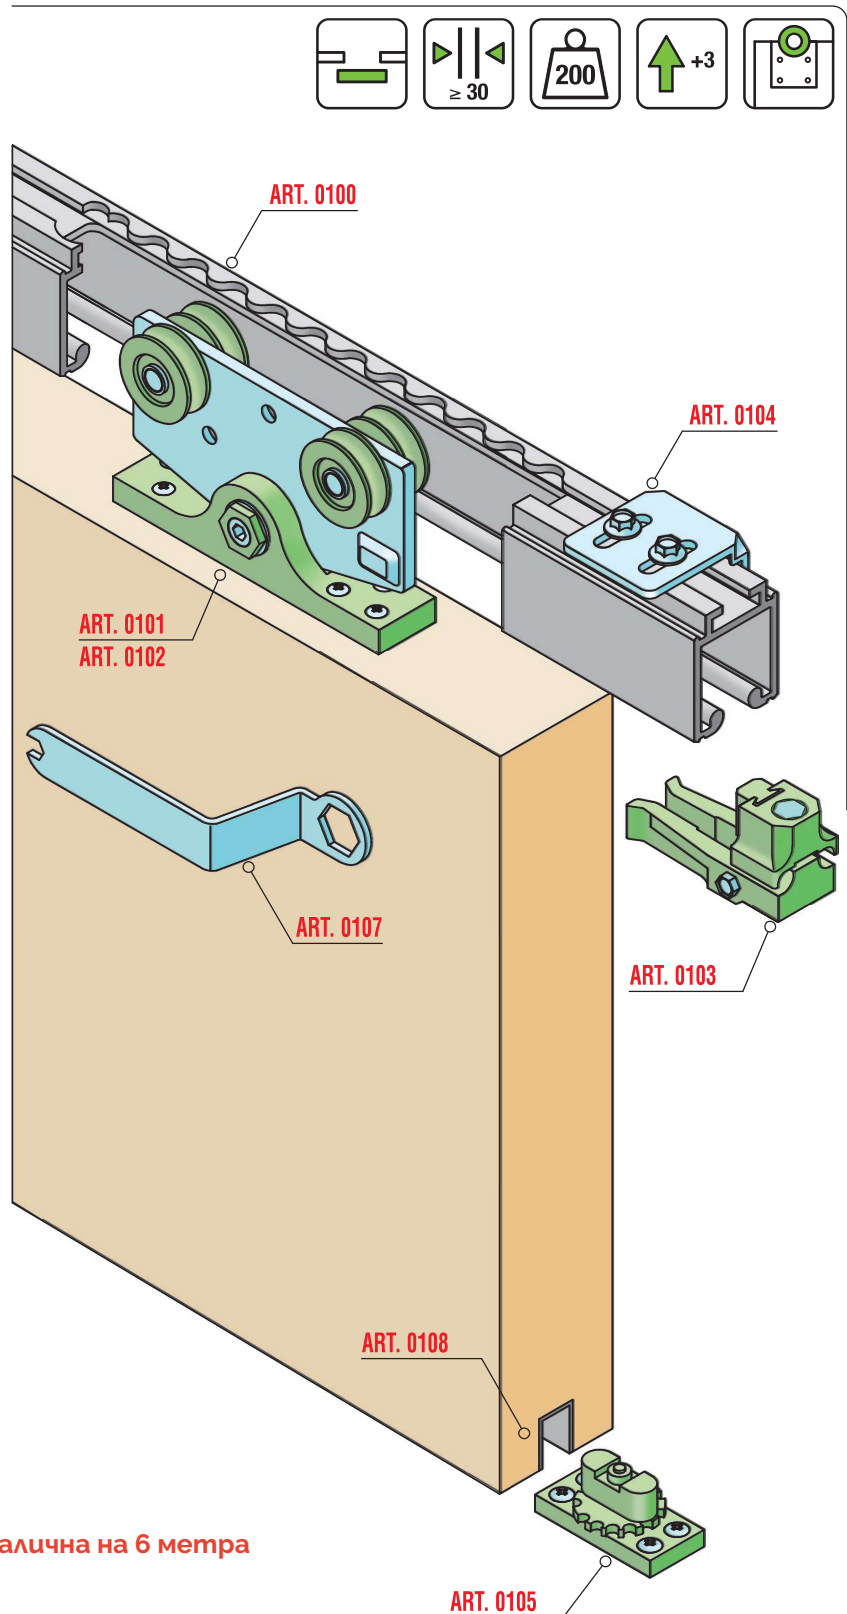

Комплект за врата до 200 кг -

ког: 742-0102-106 - 173,60 лв

Долен профил за вкопаване -

ког: 742-0251GF - 8,75 лв/м

Релса плъзгане до 200 кг. -

ког: 742-0100AF - 87,50 лв/м - налична на 6 метра