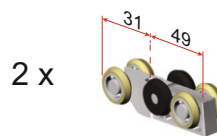

Без плавно

2 x Количка Код: 02-5666
Цена: 31,90 лв с ДДС