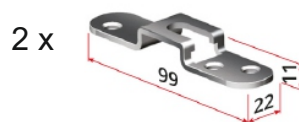

### Без плавно

2 x Количка Код: 02-5666  
Цена: 31,90 лв с ДДС

2 x Адаптор за количка 5666 /за БЕЗ плавно за стопер със задържане/  
Код: 02-5636  
Цена: 1,50лв с ДДС

2 x Стопер със задържане /за БЕЗ плавно/  
Код: 02-2207  
Цена: 3,90 лв с ДДС

Планка за плътна врата /странично/  
Код: 02-2209  
Цена: 3,60 лв с ДДС

ИЛИ

Планка за плътна врата /надлъжно/  
Код: 02-2200  
Цена: 3,60 лв с ДДС

2 x Шпилка Код: 02-M8x35  
Цена: 3,90 лв с ДДС

2 x Шпилка Код: 02-2200/PC  
Цена: 4,90 лв с ДДС